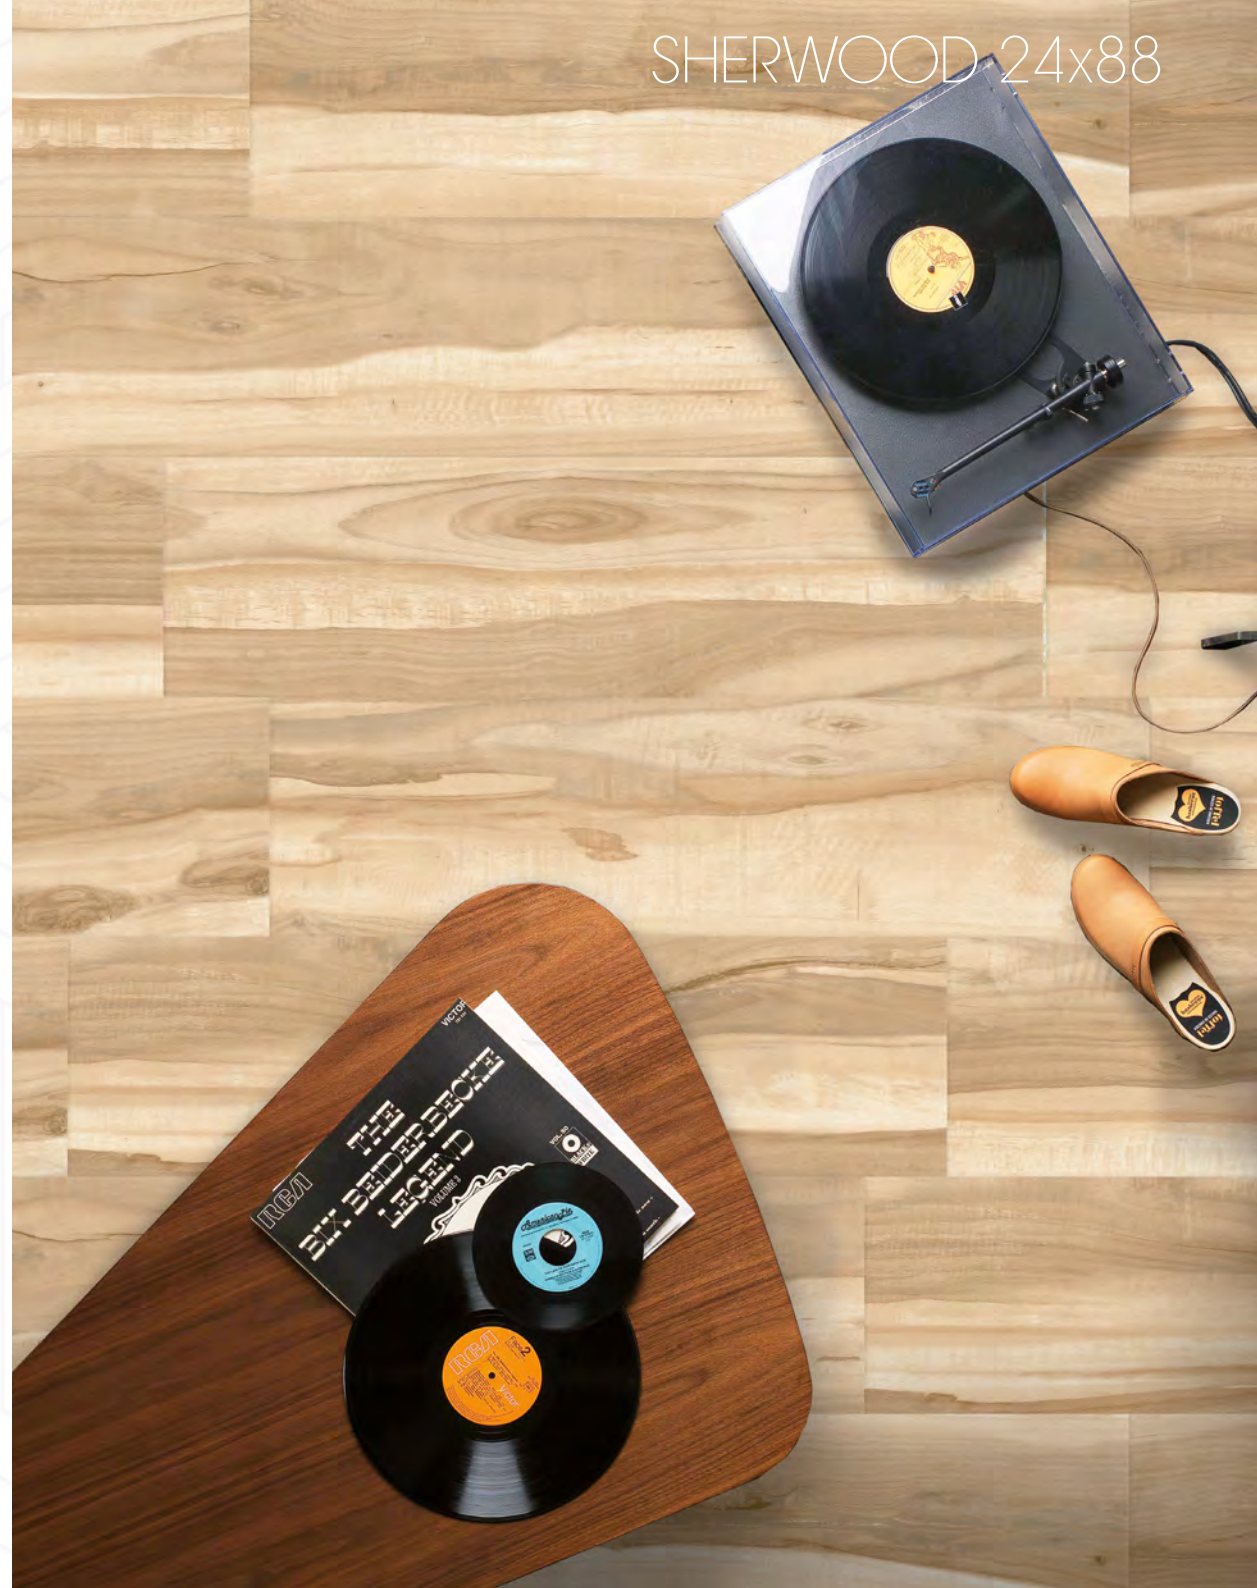

HIGH SIERRA Taupe Porc. 24x88

NAUTILUS Gris Porc. 24x88

NAUTILUS Beige Porc. 24x88

NAUTILUS 24x88

SHERWOOD Beige Porc. 24x88

HIGH SIERRA Blanco Porc. 24x88

SHERWOOD 24x88

DAKOTA 15,3x58,9